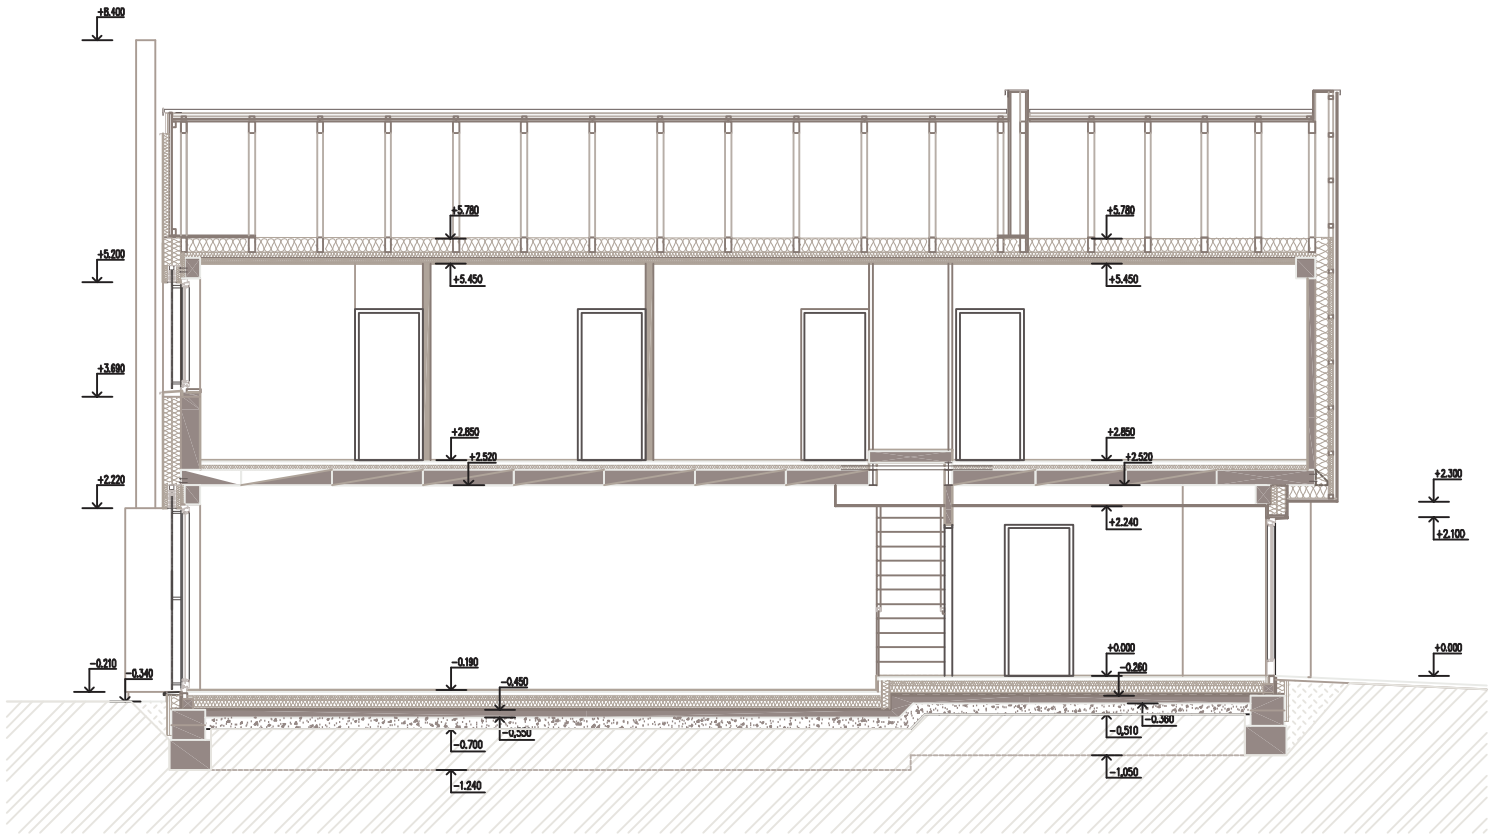

PŮDORYS 1.NP

měřítko 1:100
formát A4

dům **D4** rezidence Kolovraty

PŮDORYS 2.NP

měřítko 1:100
formát A4

dům **D4** rezidence Kolovraty

měřítko 1:100
formát A4

ŘEZ B - B

dům **D4** rezidence Kolovraty

ŘEZ C - C

měřítko 1:100
formát A4

dům **D4** rezidence Kolovraty

SEVERNÍ FASÁDA

ZÁPADNÍ FASÁDA

měřítko 1:100
formát A4

dům **D4** rezidence Kolovraty

JIŽNÍ FASÁDA

VÝCHODNÍ FASÁDA

měřítko 1:100
formát A4

dům **D4** rezidence Kolovraty