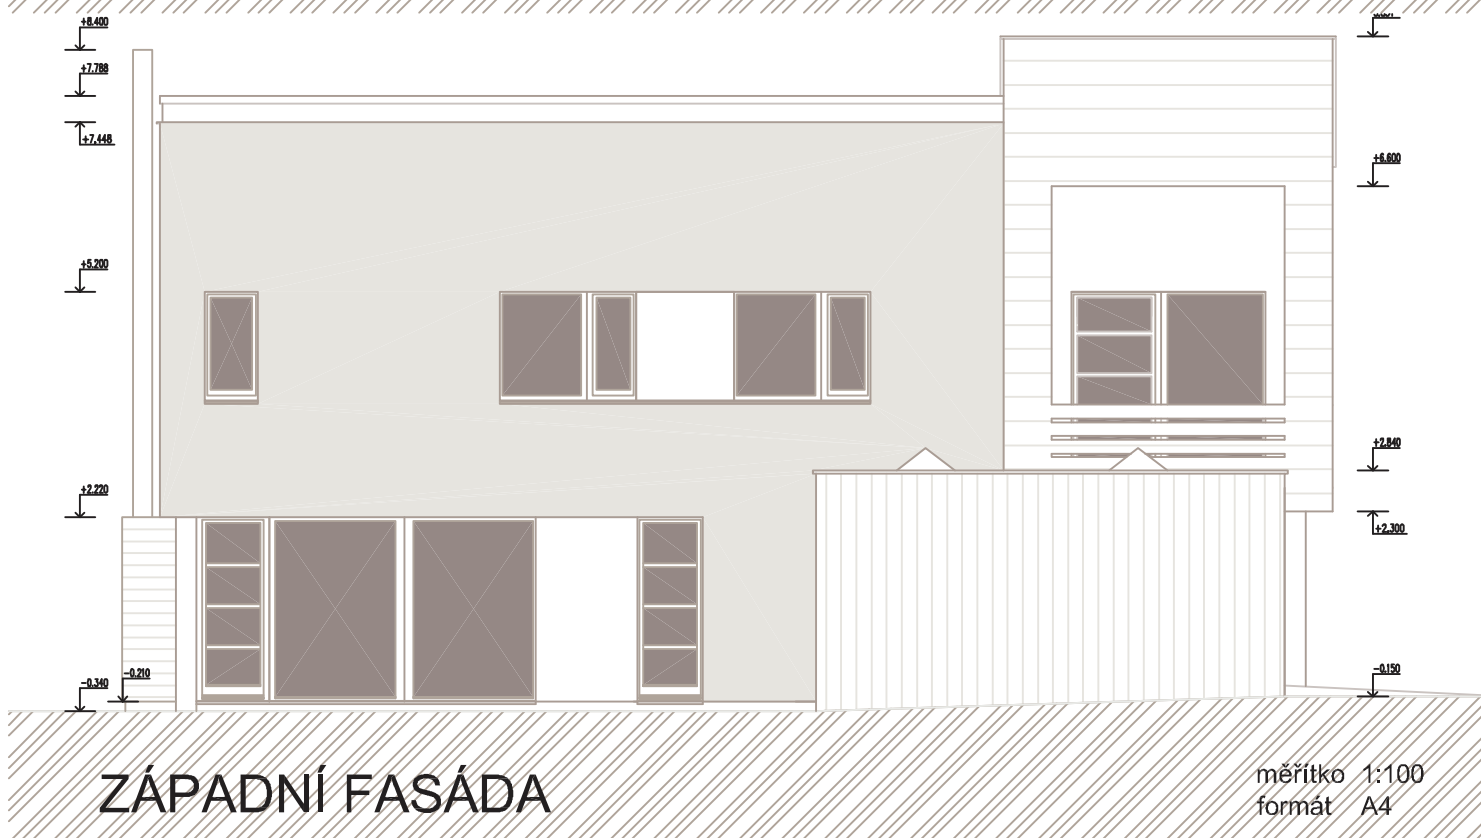

dům **D4** rezidence Kolovraty

ŘEZ C - C

měřítko 1:100
formát A4

dům **D4** rezidence Kolovraty

SEVERNÍ FASÁDA

ZÁPADNÍ FASÁDA

měřítko 1:100
formát A4

dům **D4** rezidence Kolovraty

JIŽNÍ FASÁDA

VÝCHODNÍ FASÁDA

měřítko 1:100
formát A4

dům **D4** rezidence Kolovraty