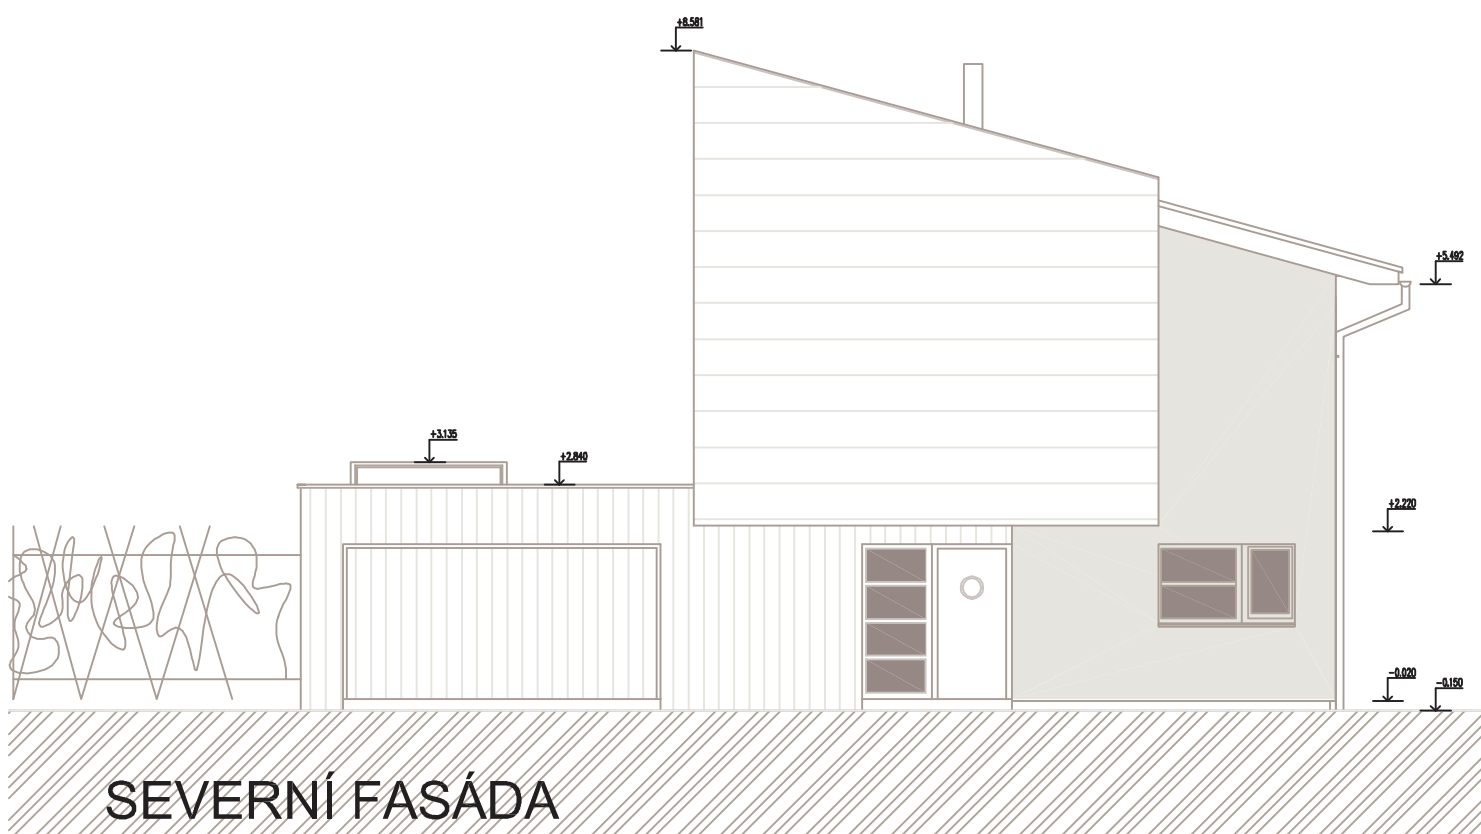

PŮDORYS 1.NP

měřítko 1:100
formát A4

dům **D4** rezidence Kolovraty

PŮDORYS 2.NP

měřítko 1:100
formát A4

dům **D4** rezidence Kolovraty

měřítko 1:100
formát A4

ŘEZ B - B

dům **D4** rezidence Kolovraty

ŘEZ C - C

měřítko 1:100
formát A4

dům **D4** rezidence Kolovraty

SEVERNÍ FASÁDA

ZÁPADNÍ FASÁDA

měřítko 1:100
formát A4

dům **D4** rezidence Kolovraty

JIŽNÍ FASÁDA

VÝCHODNÍ FASÁDA

měřítko 1:100
formát A4

dům **D4** rezidence Kolovraty