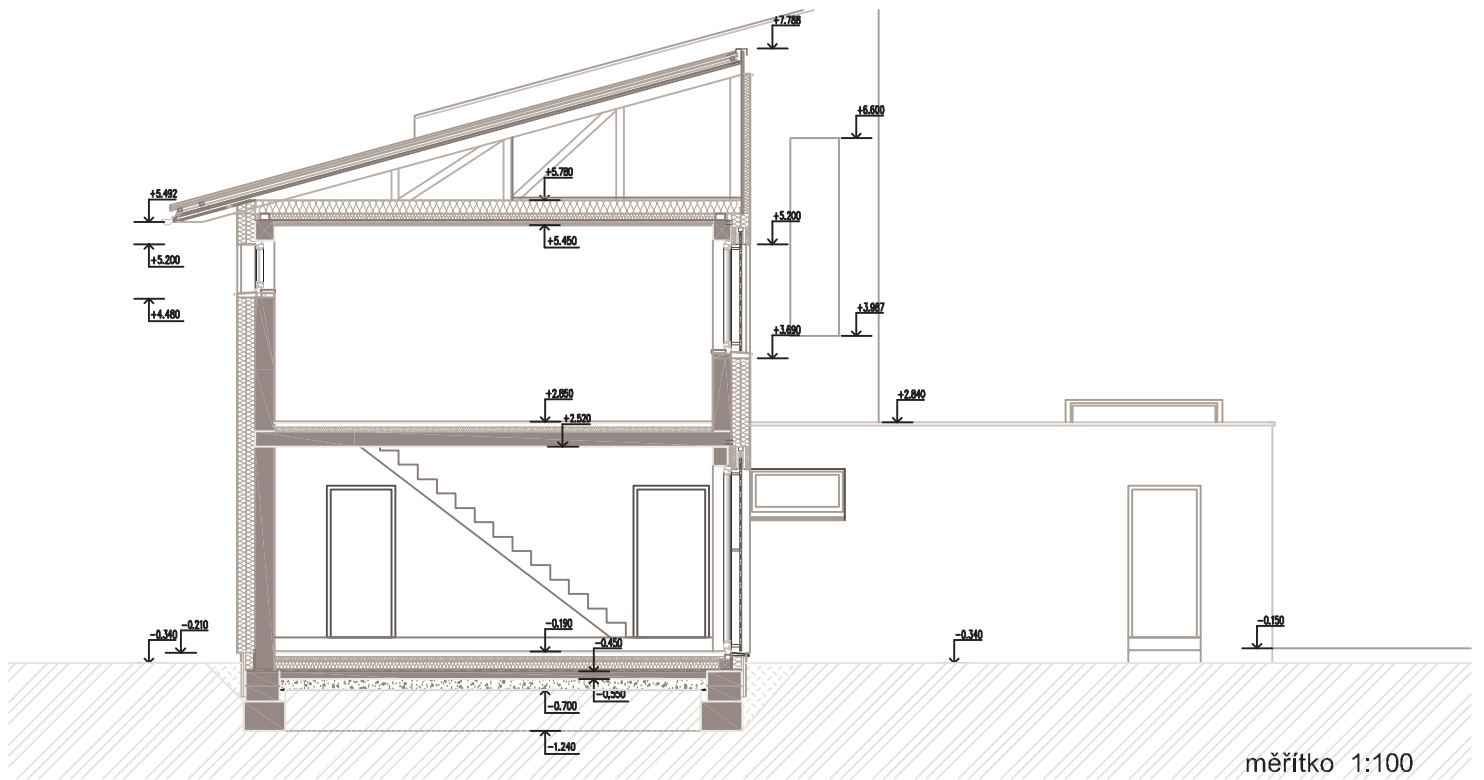

PŮDORYS 1.NP

měřítko 1:100
formát A4

dům **D4** rezidence Kolovraty

PŮDORYS 2.NP

měřítko 1:100
formát A4

dům **D4** rezidence Kolovraty

měřítko 1:100
formát A4

ŘEZ B - B

dům **D4** rezidence Kolovraty

ŘEZ C - C

měřítko 1:100
formát A4

dům **D4** rezidence Kolovraty

SEVERNÍ FASÁDA

ZÁPADNÍ FASÁDA

měřítko 1:100
formát A4

dům **D4** rezidence Kolovraty

JIŽNÍ FASÁDA

VÝCHODNÍ FASÁDA

měřítko 1:100
formát A4

dům **D4** rezidence Kolovraty