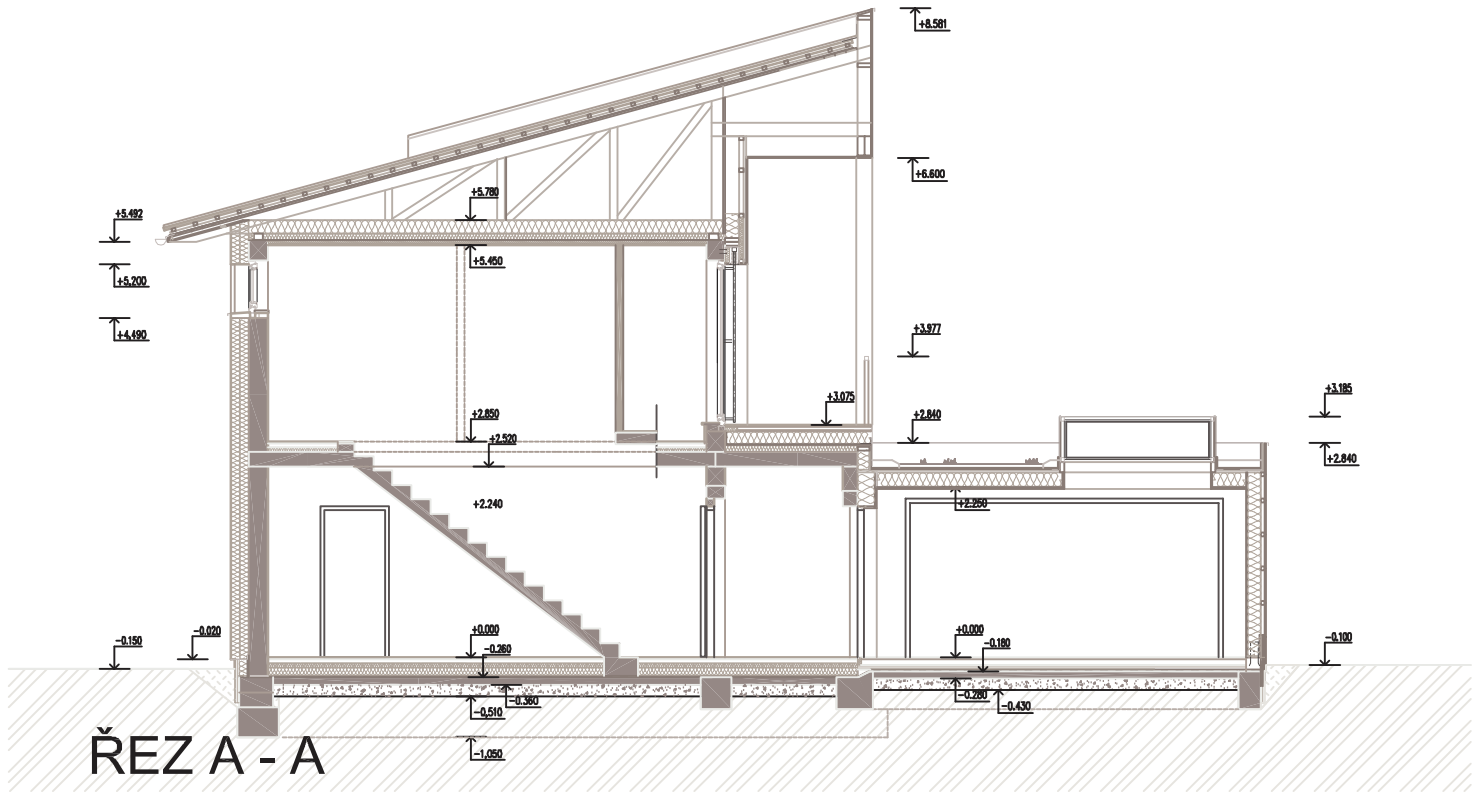

PŮDORYS 1.NP

měřítko 1:100
formát A4

dům **D4** rezidence Kolovraty

PŮDORYS 2.NP

měřítko 1:100
formát A4

dům **D4** rezidence Kolovraty

měřítko 1:100
formát A4

ŘEZ B - B

dům **D4** rezidence Kolovraty

ŘEZ C - C

měřítko 1:100
formát A4

dům **D4** rezidence Kolovraty

SEVERNÍ FASÁDA

ZÁPADNÍ FASÁDA

měřítko 1:100
formát A4

dům **D4** rezidence Kolovraty

JIŽNÍ FASÁDA

VÝCHODNÍ FASÁDA

měřítko 1:100
formát A4

dům **D4** rezidence Kolovraty