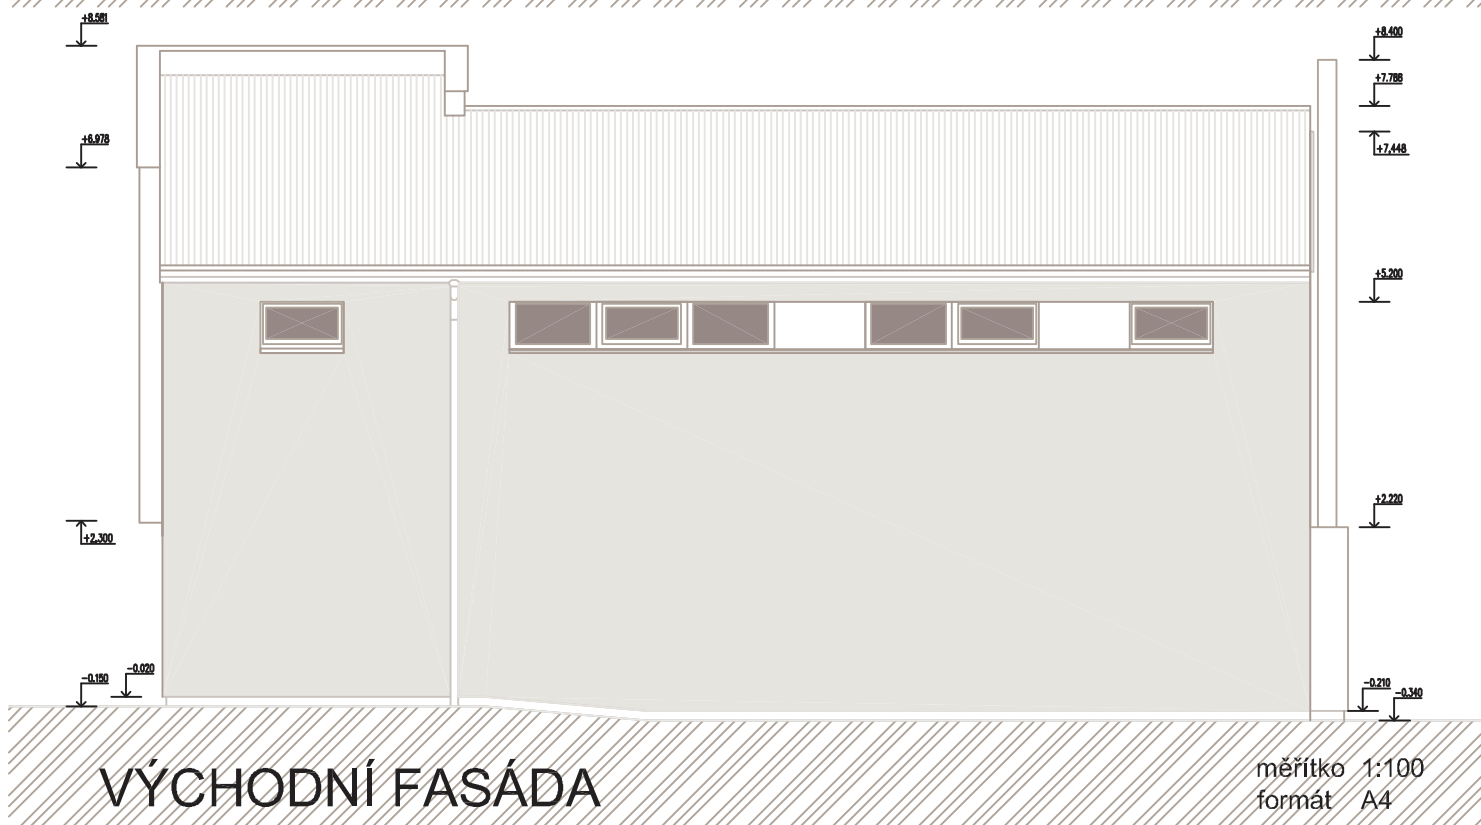

dům **D4** rezidence Kolovraty

ŘEZ C - C

měřítko 1:100
formát A4

dům **D4** rezidence Kolovraty

SEVERNÍ FASÁDA

ZÁPADNÍ FASÁDA

měřítko 1:100
formát A4

dům **D4** rezidence Kolovraty

JIŽNÍ FASÁDA

VÝCHODNÍ FASÁDA

měřítko 1:100
formát A4

dům **D4** rezidence Kolovraty