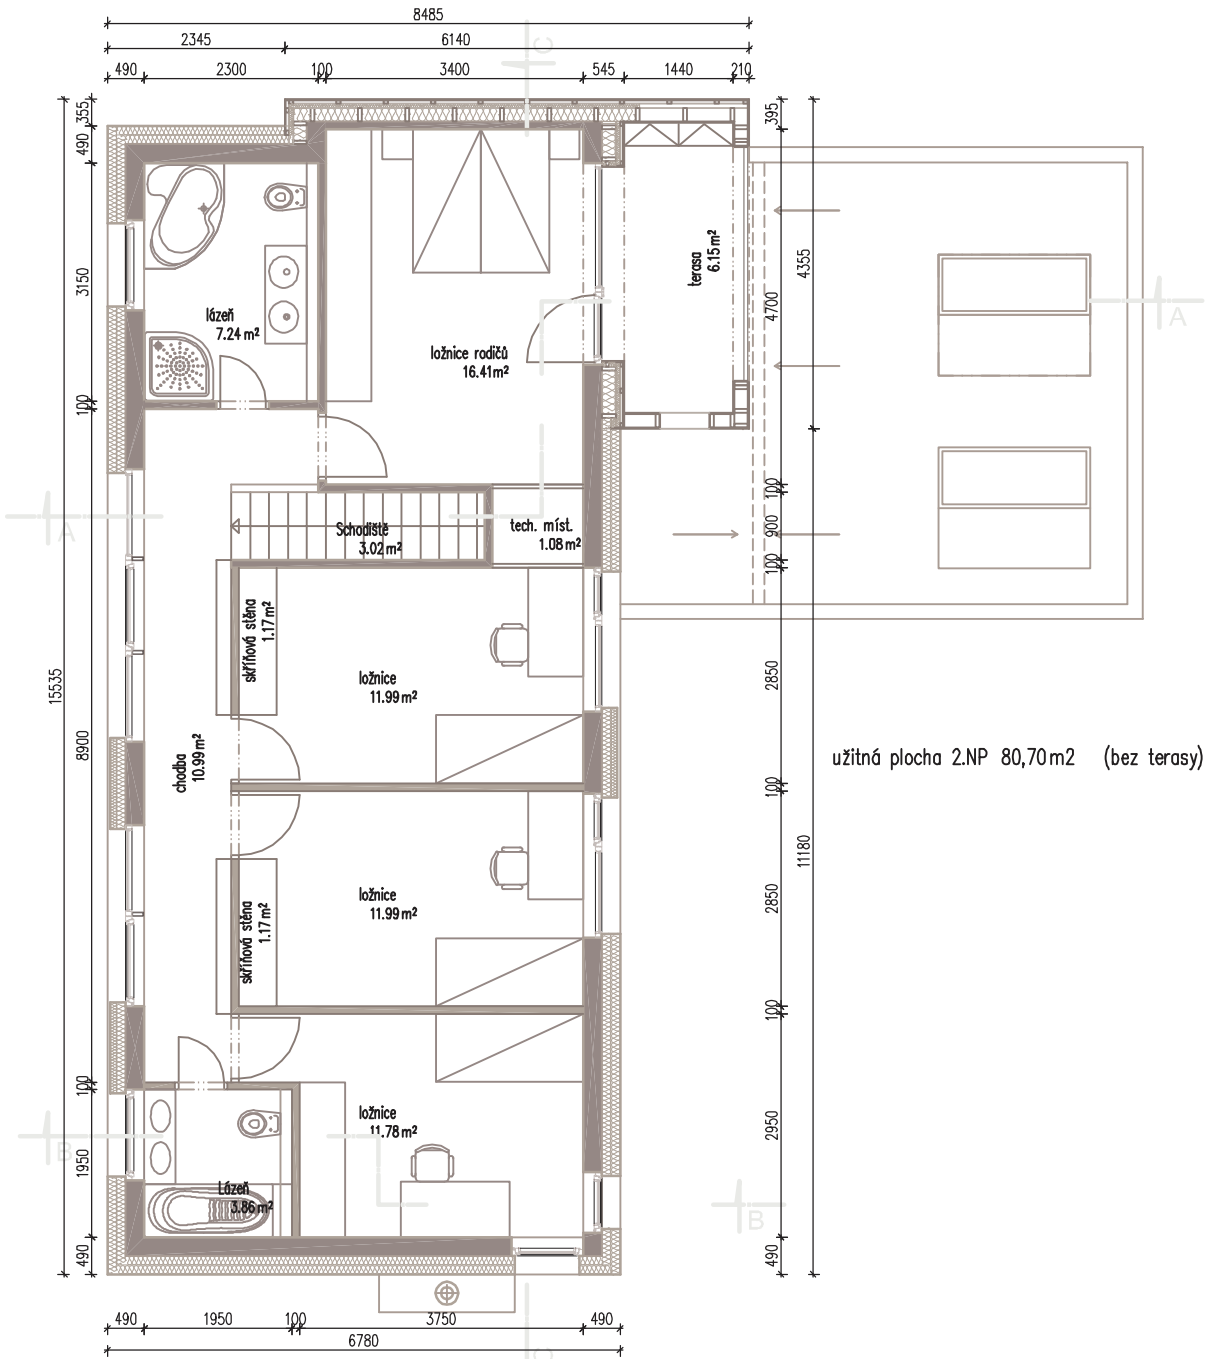

PŮDORYS 1.NP

měřítko 1:100
formát A4

dům **D4** rezidence Kolovraty

PŮDORYS 2.NP

měřítko 1:100
formát A4

dům **D4** rezidence Kolovraty

měřítko 1:100
formát A4

ŘEZ B - B

dům **D4** rezidence Kolovraty

ŘEZ C - C

měřítko 1:100
formát A4

dům **D4** rezidence Kolovraty

SEVERNÍ FASÁDA

ZÁPADNÍ FASÁDA

měřítko 1:100
formát A4

dům **D4** rezidence Kolovraty

JIŽNÍ FASÁDA

VÝCHODNÍ FASÁDA

měřítko 1:100
formát A4

dům **D4** rezidence Kolovraty