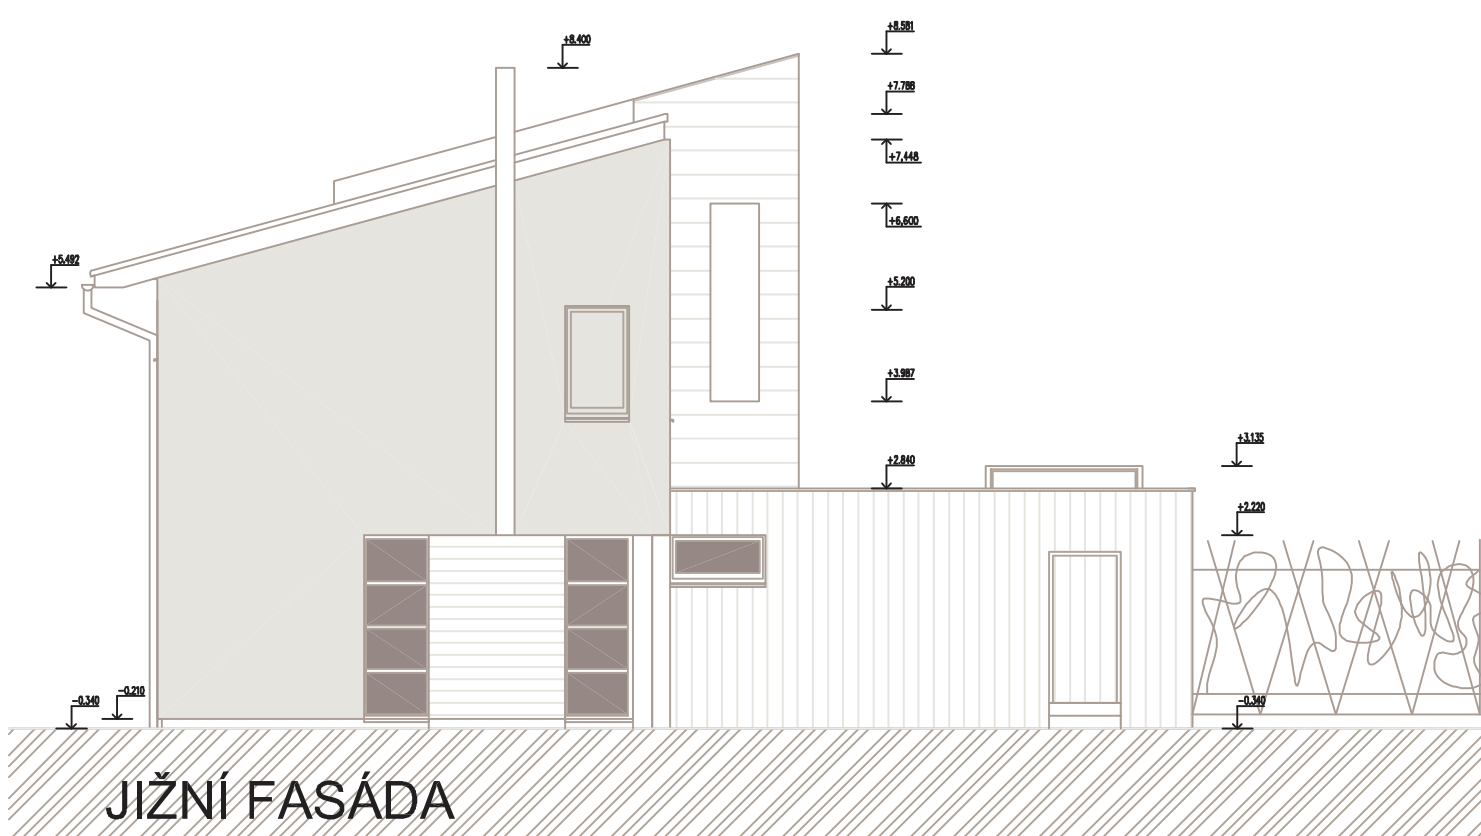

dům **D4** rezidence Kolovraty

ŘEZ C - C

měřítko 1:100
formát A4

dům **D4** rezidence Kolovraty

SEVERNÍ FASÁDA

ZÁPADNÍ FASÁDA

měřítko 1:100
formát A4

dům **D4** rezidence Kolovraty

JIŽNÍ FASÁDA

VÝCHODNÍ FASÁDA

měřítko 1:100
formát A4

dům **D4** rezidence Kolovraty