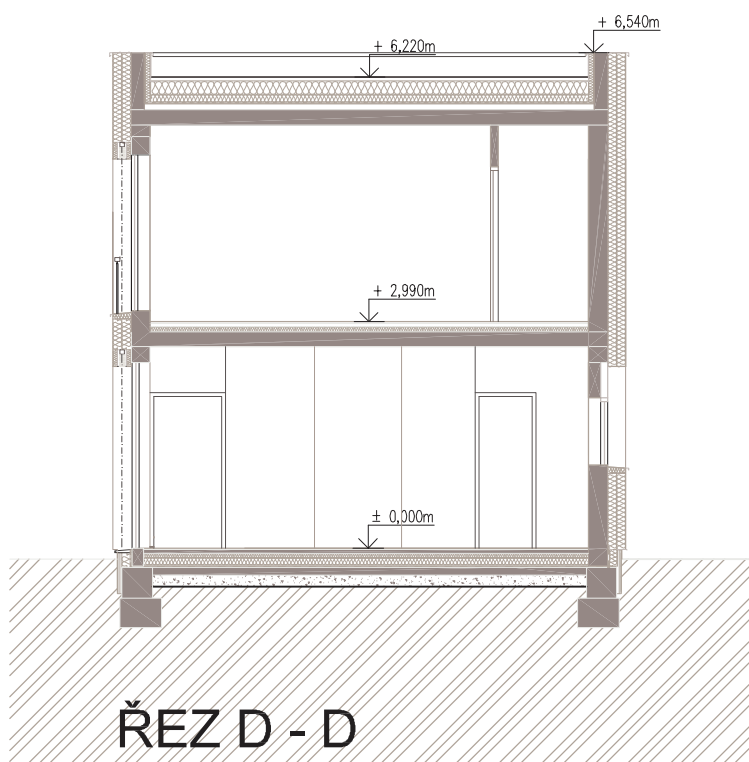

PŮDORYS 1. NP

měřítko 1:100
formát A4

dům **C3**

rezidence Kolovraty

PŮDORYS 2. NP

měřítko 1:100
formát A4

dům **C3**

rezidence Kolovraty

měřítko 1:100
formát A4

dům **C3**

rezidence Kolovraty

měřítko 1:100
formát A4

dům **C3**

rezidence Kolovraty

JIŽNÍ FASÁDA

VÝCHODNÍ FASÁDA

měřítko 1:100
formát A4

dům **C3**

rezidence Kolovraty

SEVERNÍ FASÁDA

ZÁPADNÍ FASÁDA

měřítko 1:100
formát A4

dům **C3** rezidence Kolovraty