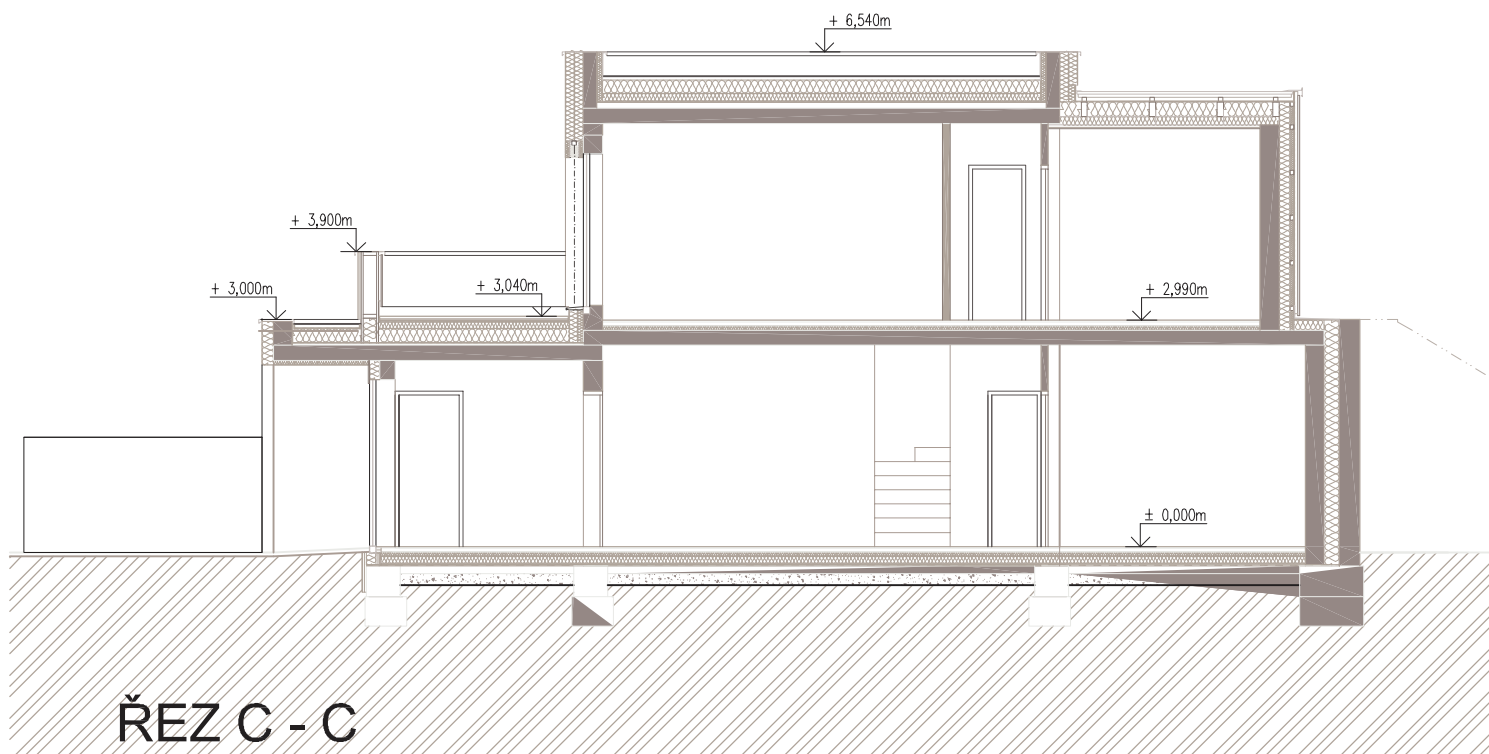

PŮDORYS 1. NP

měřítko 1:100
formát A4

dům **C3**

rezidence Kolovraty

PŮDORYS 2. NP

měřítko 1:100
formát A4

dům **C3**

rezidence Kolovraty

měřítko 1:100
formát A4

dům **C3**

rezidence Kolovraty

měřítko 1:100
formát A4

dům **C3**

rezidence Kolovraty

JIŽNÍ FASÁDA

VÝCHODNÍ FASÁDA

měřítko 1:100
formát A4

dům **C3**

rezidence Kolovraty

SEVERNÍ FASÁDA

ZÁPADNÍ FASÁDA

měřítko 1:100
formát A4

dům **C3** rezidence Kolovraty