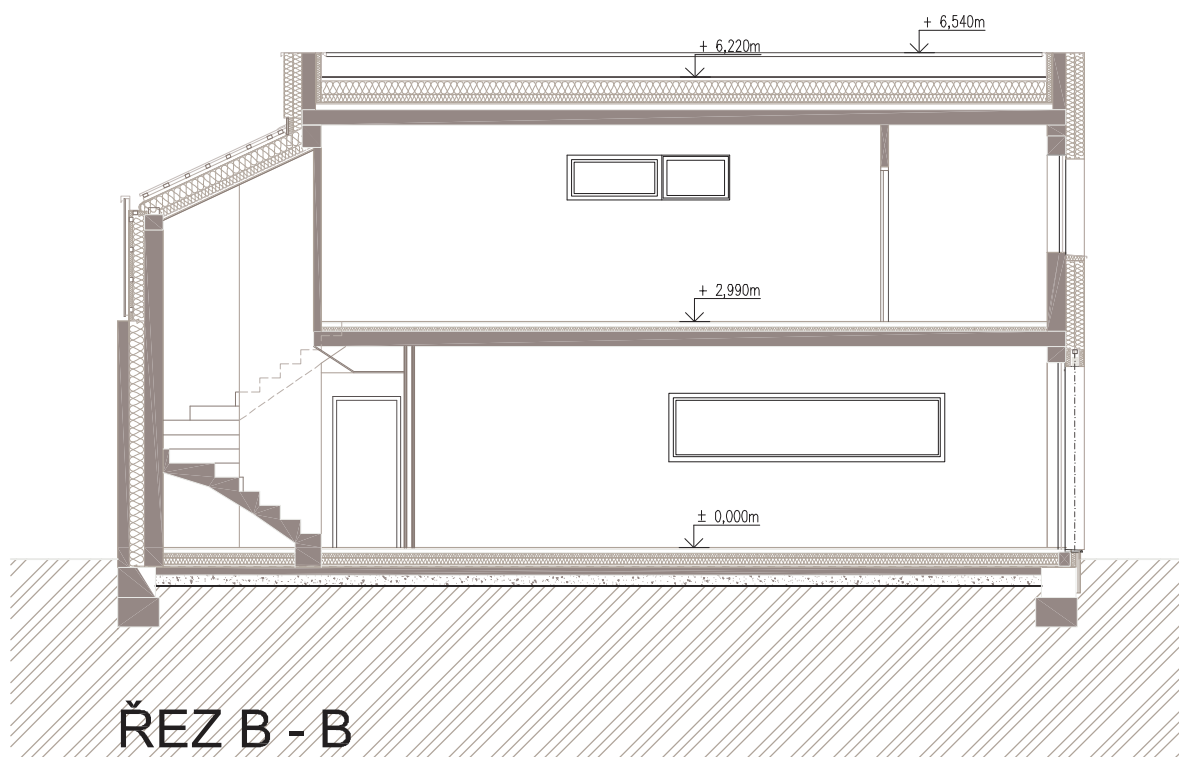

PŮDORYS 1. NP

měřítko 1:100
formát A4

dům **C3**

rezidence Kolovraty

PŮDORYS 2. NP

měřítko 1:100
formát A4

dům **C3**

rezidence Kolovraty

měřítko 1:100
formát A4

dům **C3**

rezidence Kolovraty

měřítko 1:100
formát A4

dům **C3**

rezidence Kolovraty

JIŽNÍ FASÁDA

VÝCHODNÍ FASÁDA

měřítko 1:100
formát A4

dům **C3**

rezidence Kolovraty

SEVERNÍ FASÁDA

ZÁPADNÍ FASÁDA

měřítko 1:100
formát A4

dům **C3** rezidence Kolovraty