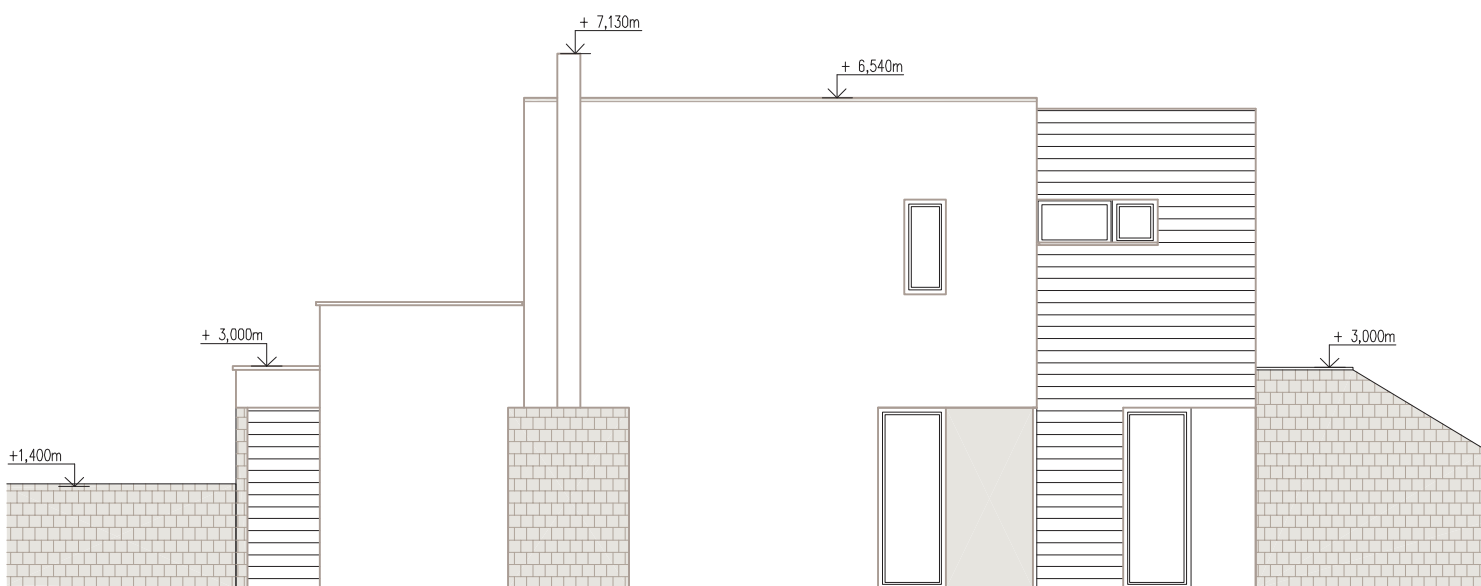

měřítko 1:100
formát A4

dům **C3**

rezidence Kolovraty

měřítko 1:100
formát A4

dům **C3**

rezidence Kolovraty

JIŽNÍ FASÁDA

VÝCHODNÍ FASÁDA

měřítko 1:100
formát A4

dům **C3**

rezidence Kolovraty

SEVERNÍ FASÁDA

ZÁPADNÍ FASÁDA

měřítko 1:100
formát A4

dům **C3** rezidence Kolovraty