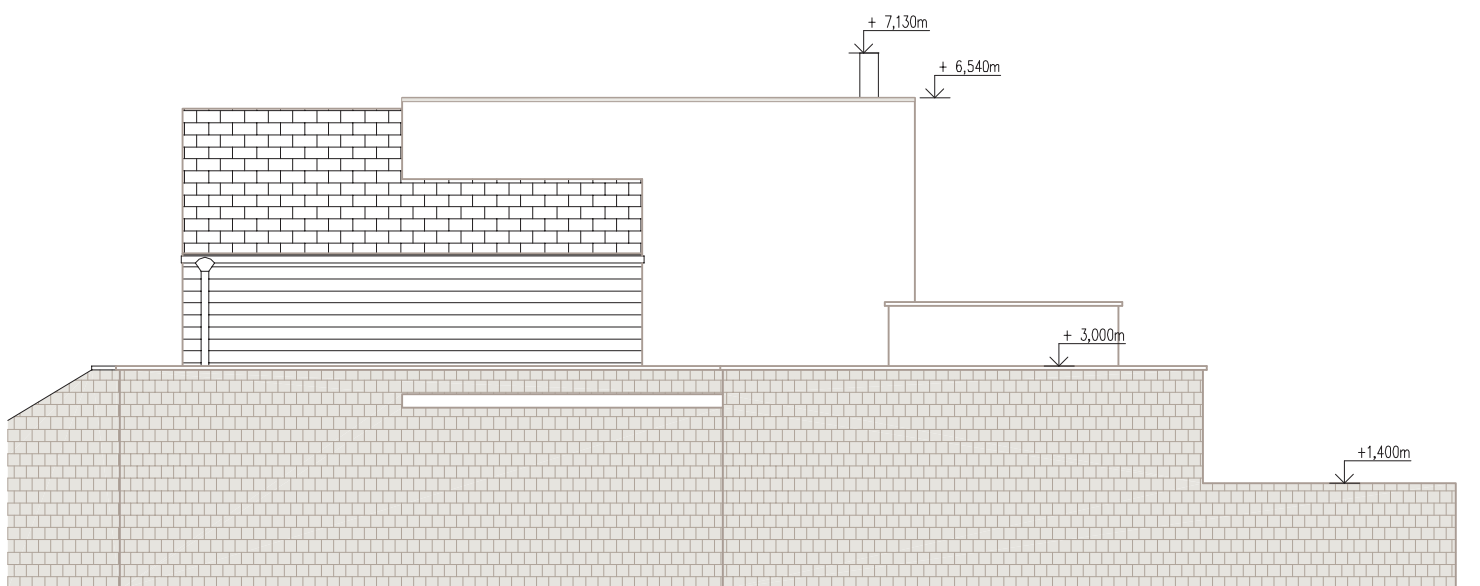

měřítko 1:100
formát A4

dům **C3**

rezidence Kolovraty

měřítko 1:100
formát A4

dům **C3**

rezidence Kolovraty

JIŽNÍ FASÁDA

VÝCHODNÍ FASÁDA

měřítko 1:100
formát A4

dům **C3**

rezidence Kolovraty

SEVERNÍ FASÁDA

ZÁPADNÍ FASÁDA

měřítko 1:100
formát A4

dům **C3** rezidence Kolovraty