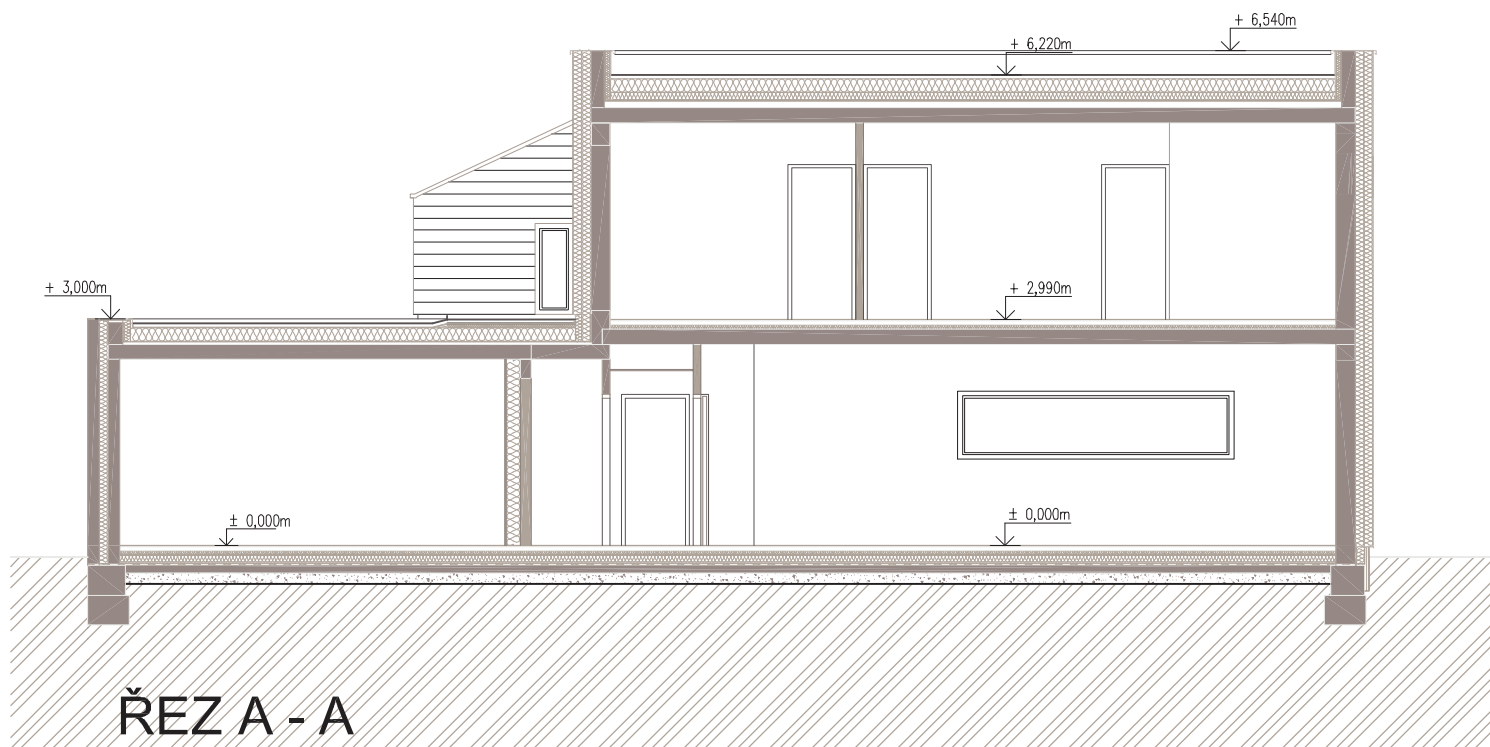

PŮDORYS 1. NP

měřítko 1:100
formát A4

dům **C3**

rezidence Kolovraty

PŮDORYS 2. NP

měřítko 1:100
formát A4

dům **C3**

rezidence Kolovraty

měřítko 1:100
formát A4

dům **C3**

rezidence Kolovraty

měřítko 1:100
formát A4

dům **C3**

rezidence Kolovraty

JIŽNÍ FASÁDA

VÝCHODNÍ FASÁDA

měřítko 1:100
formát A4

dům **C3**

rezidence Kolovraty

SEVERNÍ FASÁDA

ZÁPADNÍ FASÁDA

měřítko 1:100
formát A4

dům **C3** rezidence Kolovraty