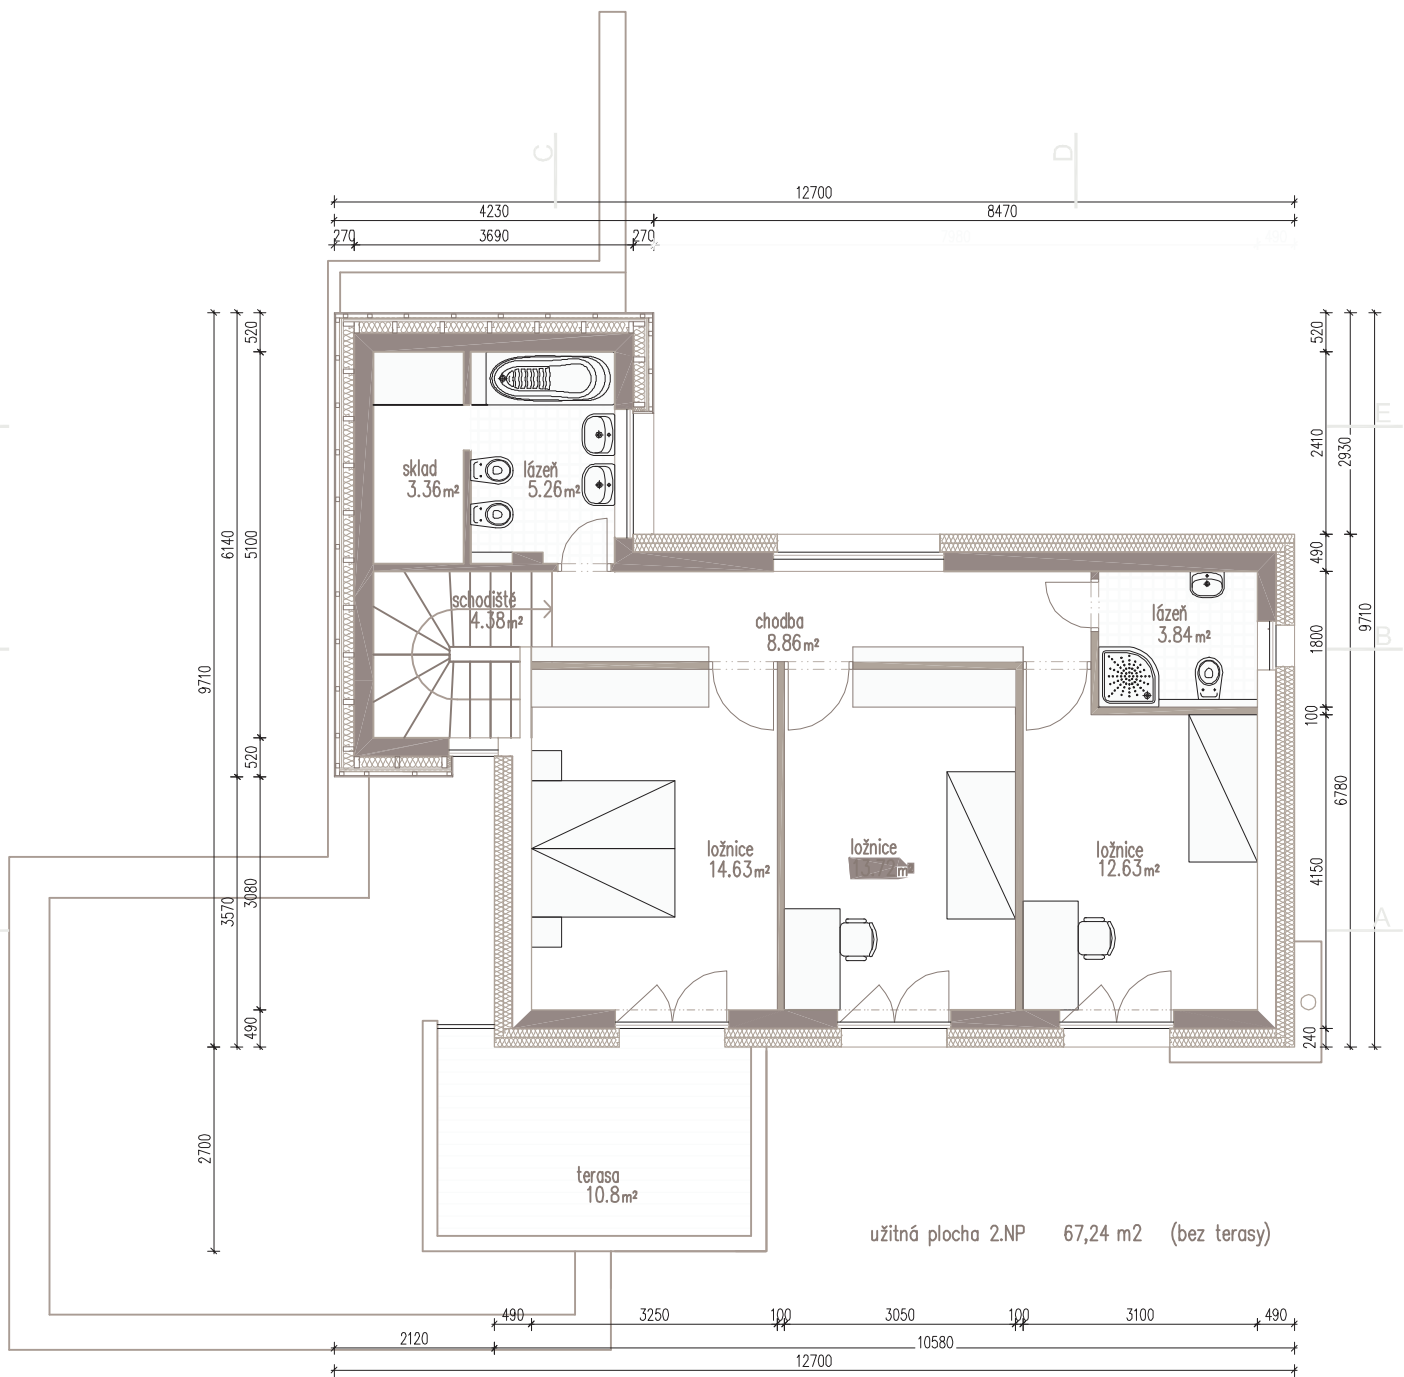

PŮDORYS 1. NP

měřítko 1:100
formát A4

dům **C3**

rezidence Kolovraty

PŮDORYS 2. NP

měřítko 1:100
formát A4

dům **C3**

rezidence Kolovraty

měřítko 1:100
formát A4

dům **C3**

rezidence Kolovraty

měřítko 1:100
formát A4

dům **C3**

rezidence Kolovraty

JIŽNÍ FASÁDA

VÝCHODNÍ FASÁDA

měřítko 1:100
formát A4

dům **C3**

rezidence Kolovraty

SEVERNÍ FASÁDA

ZÁPADNÍ FASÁDA

měřítko 1:100
formát A4

dům **C3** rezidence Kolovraty