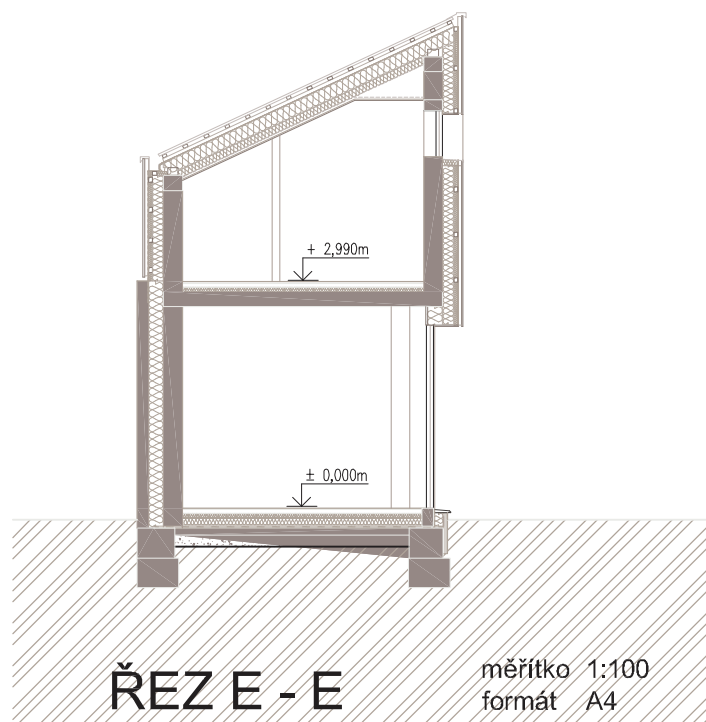

PŮDORYS 1. NP

měřítko 1:100
formát A4

dům **C3**

rezidence Kolovraty

PŮDORYS 2. NP

měřítko 1:100
formát A4

dům **C3**

rezidence Kolovraty

měřítko 1:100
formát A4

dům **C3**

rezidence Kolovraty

měřítko 1:100
formát A4

dům **C3**

rezidence Kolovraty

JIŽNÍ FASÁDA

VÝCHODNÍ FASÁDA

měřítko 1:100
formát A4

dům **C3**

rezidence Kolovraty

SEVERNÍ FASÁDA

ZÁPADNÍ FASÁDA

měřítko 1:100
formát A4

dům **C3** rezidence Kolovraty