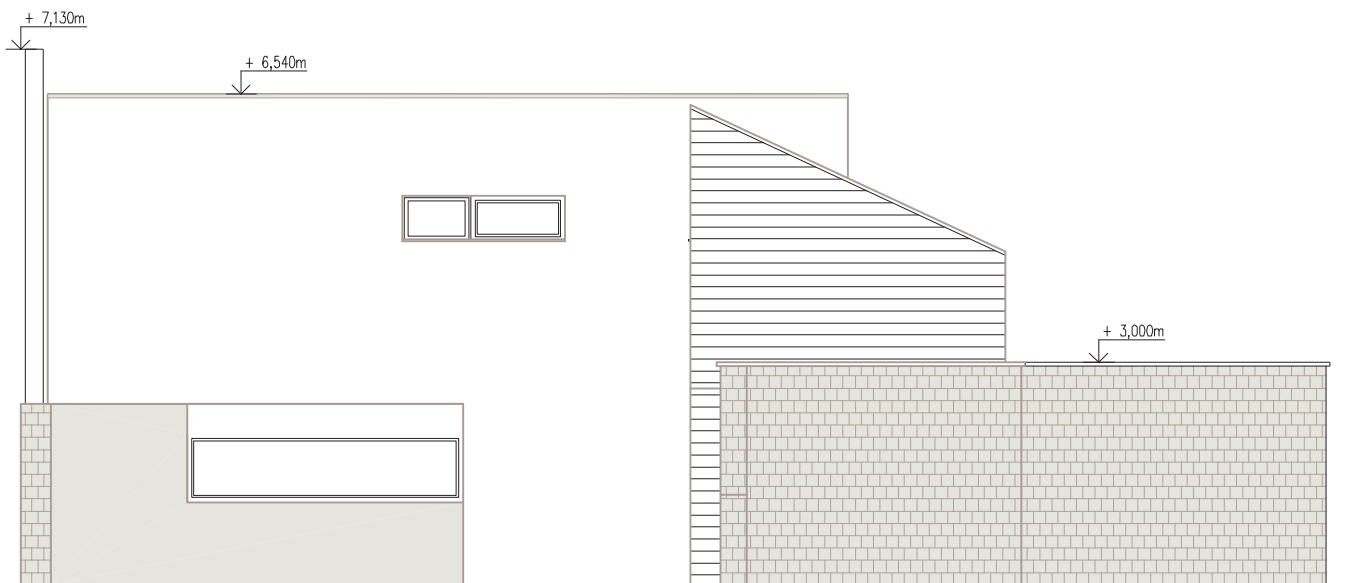

měřítko 1:100
formát A4

dům **C3**

rezidence Kolovraty

měřítko 1:100
formát A4

dům **C3**

rezidence Kolovraty

JIŽNÍ FASÁDA

VÝCHODNÍ FASÁDA

měřítko 1:100
formát A4

dům **C3**

rezidence Kolovraty

SEVERNÍ FASÁDA

ZÁPADNÍ FASÁDA

měřítko 1:100
formát A4

dům **C3** rezidence Kolovraty